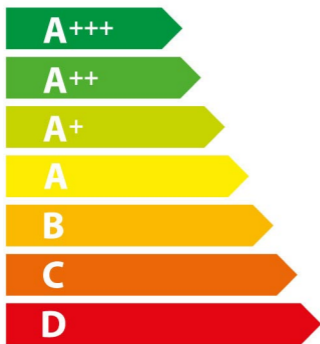

ENERG

енергия · ενέργεια

Balay

3HB1000X0

71 L

0,81 kWh/cycle*

- kWh/cycle*

* цикъл · cyklus · portion · zykus · πρόγραμμα · ciclo · tsükkel · ohjelma · ciklus ciklas · cikls · čiklu · cyclus · cykl · ciclu · program · cykel